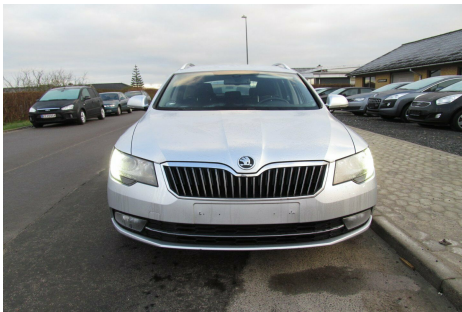

# Skoda Superb · 2,0 · TDi 140 Elegance Combi

**Pris: 146.900,-**

Type:	Personvogn
Modelår:	2014
1. indreg:	01/2014
Kilometer:	139.000 km.
Brændstof:	Diesel
Farve:	Sølvmetal
Antal døre:	5

FACELIFTET MODEL · SOM ER HYSTERISK VELHOLDT · AFT TRÆK OG SOMMER/WINTERHJUL. · NAVIGATION · XENONLYGTER..P-SENSOR FOR OG BAG M · M16" alufælge · vinterhjul · 2 zone klima · fjernb. c.lås · parkeringssensor (bag) · parkeringssensor (for) · fartpilot · kørecomputer · startspærre · infocenter · auto. nedbl. bakspejl · udv. temp. måler · regnsensor · sædevarme · højdejust. førersæde · 4x el-ruder · læderrat · splitbagsæde · stofindtræk · kopholder · bagagerumsdækken · isofix · armlæn · multifunktionsrat · navigation · el-spejle m/varme · tågelygter · xenonlys · automatisk lys · airbag · abs · esp · servo · tonede ruder · ikke ryger · service ok · aftag. træk · diesel partikel filter · lev. nysynet · REG 1 GANG 12.2013

Motor	Ydelse	Transmission	Mål	Økonomi
Volume: 2,0	Effekt: 140 HK.	Forhjulstræk	Længde: 483 cm.	Tank: 60 l.
Cylinder: 4	Moment: 320	Gear: Manuel gear	Bredde: 182 cm.	Km/l: 21,7 l.
Antal ventiler: 16	Topfart: 211 ktm/t.		Højde: 151 cm	Ejeravgift:
	0-100 km/t.: 10,10 sek.		Vægt: 1.554 kg.	DKK 3.880
				Produktionsår:
				-